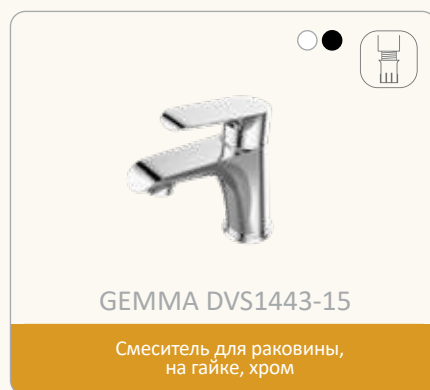

Stile di vita

Значения пиктограмм:

Крепление на шпильке

Крепление на двух шпильках

Крепление на гайке

белый

черный

VIVA premium