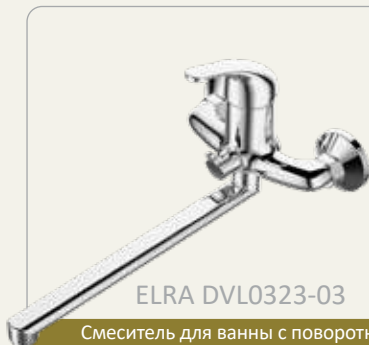

ELRA DVL0323-03

Смеситель для ванны с поворотным изливом и встроенным поворотным дивертором, хром

Смеситель для ванны с литым корпусом-изливом и кнопочным дивертором, хром

Смеситель для душа, хром

Смеситель для раковины, хром

ELRA DVL0351-03

Смеситель для биде, хром

Stile di vita