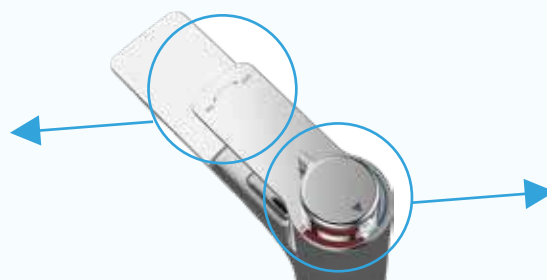

УВЕЛИЧЕННАЯ РУЧКА

поясняющие стрелки